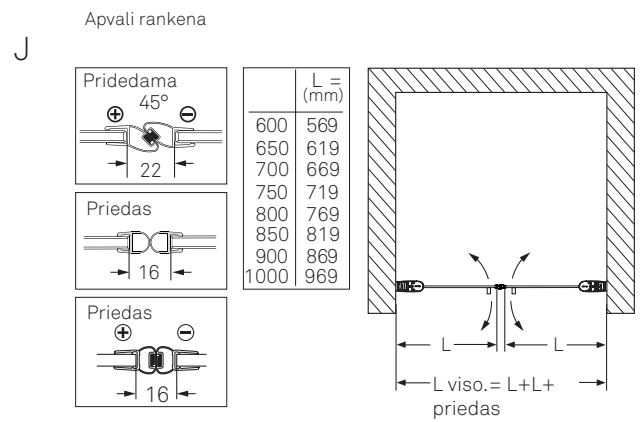

D Rankenos profilis

	L= (mm)
600	725
650	775
700	825
750	875
800	925
850	975
900	1025
1000	1125

Viršuje esančioje lentelėje L yra profilio tvirtinimo skylių atstumas nuo kampo (c/c dydis). Prie L pridėjus 20mm gausite išorinį dušo kabino matmenį.

Reguliavimas: $L \pm 10$ mm

Reguliavimas: $L \pm 10$ mm

Viršuje esančioje lentelėje L yra profilio tvirtinimo skylių atstumas nuo kampo (c/c dydis). Prie L pridėjus 20mm gausite išorinį dušo kabino matmenį.