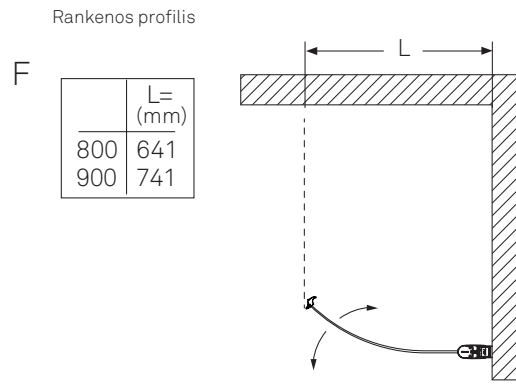

Ifö Space pusapvalės dušo durys, matinio aliuminio profiliai su rankenos profiliais, skaidrus stiklas

SVARBI INFORMACIJA

- Itin lengvą valyti „Timeless“ stiklo dangą galima užsakyti tik skaidriam stiklui, už papildomą kainą. Pristatymo trukmė – 6-8 savaitės. Išsamesnės informacijos prašome teirautis pardavėjo.
- Dureles montuojant nišoje, nišos profilis užsakomas atskirai. Tai taikoma ir 1000, 1100 bei 1200 mm nišos dušo durelėms.
- Plečiamasis profilis papildomai suteikia iki 25 mm.
- Tarpas tarp grindų ir stiklo apatinio krašto – 21 mm.
- Puikiai tinka montuoti pridedamame sienos profilyje, naudojant ne didesnio nei 30 mm skersmens vamzdžius.
- Siūlomi tiesaus ar lenkto stiklo durelėms skirti grindų profiliai.
- Su visomis mūsų dušo durelėmis pateikiamos prie grindų priglaudžiamos apatinės hermetinės juostelės.

IFŪ SPACE DERINIŲ VARIANTAI IR DYDŽIAI

A Niša Rankenos profilis

B Rankenos profilis

	L= (mm)
600	583
650	633
700	683
750	733
800	783
850	833
900	883
1000	983

Reguliavimas: L ± 10 mm

C Rankenos profilis

	L= (mm)
800	783
900	883

D Rankenos profilis

	L= (mm)
600	725
650	775
700	825
750	875
800	925
850	975
900	1025
1000	1125

Viršuje esančioje lentelėje L yra profilio tvirtinimo skylių atstumas nuo kampo (c/c dydis). Prie L pridėjus 20mm gausite išorinį dušo kabino matmenį.