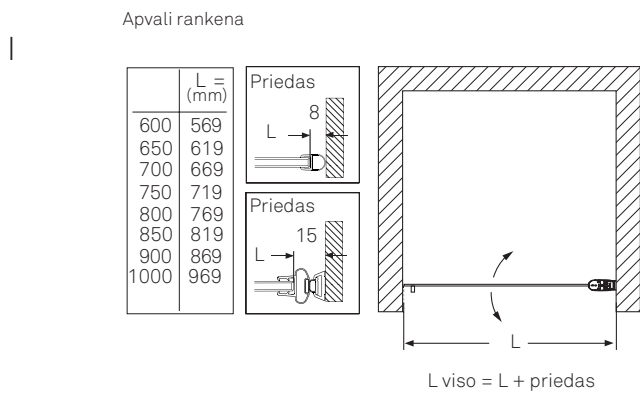

D Rankenos profilis

	L= (mm)
600	725
650	775
700	825
750	875
800	925
850	975
900	1025
1000	1125

Viršuje esančioje lentelėje L yra profilio tvirtinimo skylių atstumas nuo kampo (c/c dydis). Prie L pridėjus 20mm gausite išorinį dušo kabino matmenį.

Reguliavimas: $L \pm 10$ mm

Reguliavimas: $L \pm 10$ mm

Viršuje esančioje lentelėje L yra profilio tvirtinimo skylių atstumas nuo kampo (c/c dydis). Prie L pridėjus 20mm gausite išorinį dušo kabino matmenį.