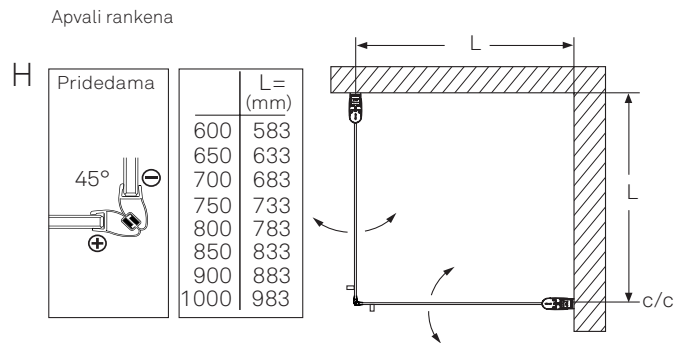

Reguliavimas: $L \pm 10$ mm