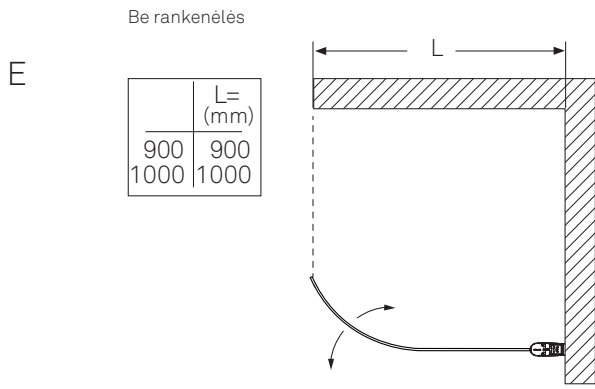

Reguliavimas: $L \pm 10$ mm