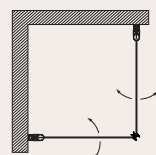

TIESIOS DUŠO DURYS

Skirtingai nei pusapvalės dušo durys, tiesias dušo duris galima priglausti prie sienos, kai dušu nėra naudojamas. Tokios durys skirtos sukurti didesnę dušo erdvę ir sukurti labiau minimalistinį stilių. Siekiant pritaikyti dušą individualių parametrų erdvei ir skoniui, galima derinti dvi skirtingų dydžių dureles. 90° kampas nėra privalomas. Ifö Space gaminių asortimentas suteikia galimybę įrengti dušo erdvę net prie lango.