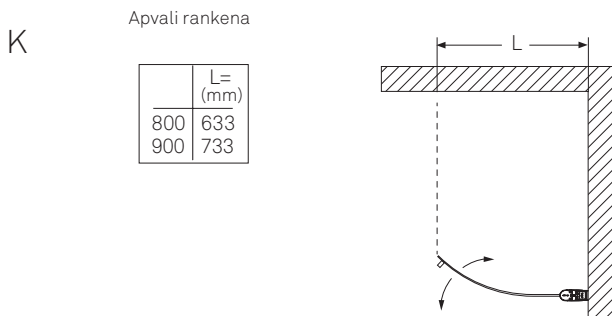

Viršuje esančioje lentelėje L yra profilio tvirtinimo skylių atstumas nuo kampo (c/c dydis). Prie L pridėjus 20mm gausite išorinį dušo kabino matmenį.