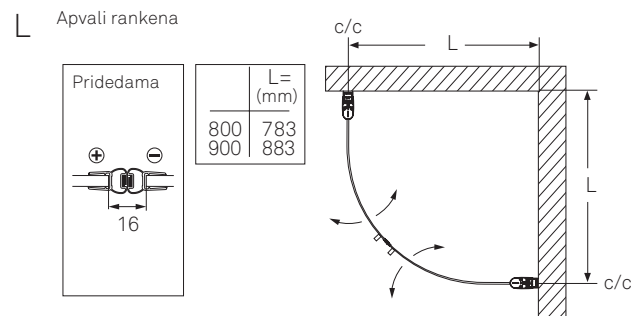

Viršuje esančioje lentelėje L yra profilio tvirtinimo skylių atstumas nuo kampo (c/c dydis). Prie L pridėjus 20mm gausite išorinį dušo kabino matmenį.