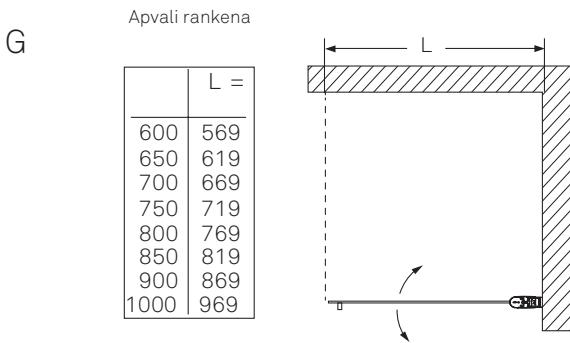

Reguliavimas: $L \pm 10$ mm