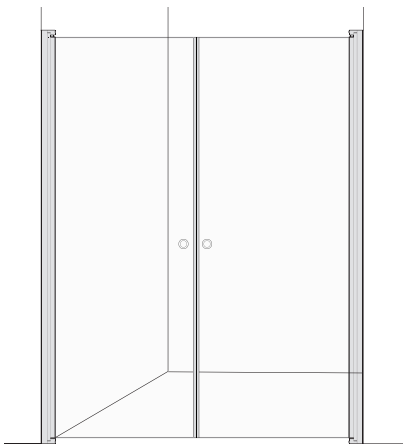

REGULIUOJAMAS SIENOS PROFILIS

Jums tereikės sureguliuoti profilį – jums nereikės naudoti įprastų vamzdžių ir detalių, kad išdėstytumėte dušą pageidaujamoje padėtyje. Durelių dydį galima reguliuoti pagal vonios kambario plotą. Naudotojams patiks galimybė pastumti profilį iki 20 mm. Išorės profiliai yra vienodos medžiagos, kad sudarytų darnos ir ramybės pojūtį vonios patalpoje.

PRIEDAI: NIŠOS PROFILIS

BALTAS LAKUOTAS	Gaminys	Ifo nr.	Be PVM	Su PVM
		Ifo Space TPNV	05855088	153.50 €

MATINIS AL	Gaminys	Ifo nr.	Be PVM	Su PVM
		Ifo Space TPNN	05855089	153.50 €

PATARIMAI

1. Koks yra jėgimo į dušą plotis? Tinkamą dydį parinksite pasinaudodami 32 psl. pateikta matmenų lentele.
2. Pasirinkite rankenos profilį ar apvalią rankeną.
3. Pasirinkite stiklo tipą.
4. Pasirinkite profilio spalvą.
5. Pasirinkite priedus, pvz., magnetines juosteles, plečiamąjį profilį ir pan. Žr. 29 psl.

Baltas lakuotas profilis, skaidrus stiklas

Matinio aliuminio profilis, matinis stiklas

Į skirtingas puses varstomos durėlės su matinio aliuminio profiliu, matinis stiklas

VONIOS SIENELĖS

VONIOS SIENELĖ, AUKŠTIS 1400